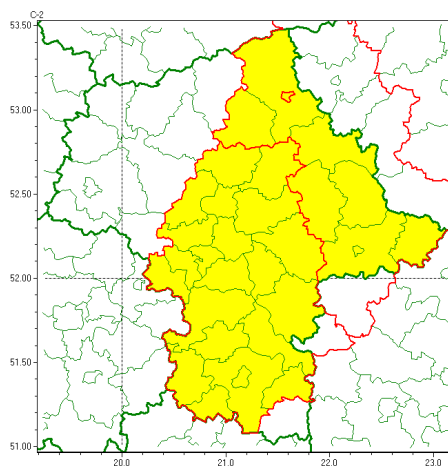

email: meteo.warszawa@imgw.pl

www: www.imgw.pl

Zasięg ostrzeżeń w województwie

Silny deszcz z burzami
2022-05-25 05:09

WOJEWÓDZTWO MAZOWIECKIE
OSTRZEŻENIA METEOROLOGICZNE ZBIORCZO NR 80
WYKAZ OBOWIĄZUJĄCYCH OSTRZEŻEŃ
o godz. 05:09 dnia 25.05.2022

Zjawisko/Stopień zagrożenia	Silny deszcz z burzami/1
Obszar (w nawiasie numer ostrzeżenia dla powiatu)	powiaty: łosicki(39), makowski(35), ostrołęcki(39), ostrowski(40), Siedlce(39), siedlecki(39), sokołowski(40), węgrowski(39)
Ważność	od godz. 14:00 dnia 25.05.2022 do godz. 22:00 dnia 25.05.2022
Prawdopodobieństwo	80%
Przebieg	Prognozowane są opady deszczu o natężeniu umiarkowanym, okresami silnym. Wysoko opadu miejscami od 25 mm do 35 mm. Opadom towarzyszyć będą burze z porywami wiatru do 65 km/h.
SMS	IMGW-PIB OSTRZEŻENIA: DESZCZ i BURZE/1 mazowieckie (8 powiatów) od 14:00/25.05 do 22:00/25.05.2022 25-35 mm; porywy 65 km/h. Dotyczy powiatów: łosicki, makowski, ostrołęcki, ostrowski, Siedlce, siedlecki, sokołowski i węgrowski.
RSO	Woj. mazowieckie (8 powiatów), IMGW-PIB wydał ostrzeżenie pierwszego stopnia o intensywnych opadach deszczu z burzami
Uwagi	Brak.
Zjawisko/Stopień zagrożenia	Silny deszcz z burzami/1