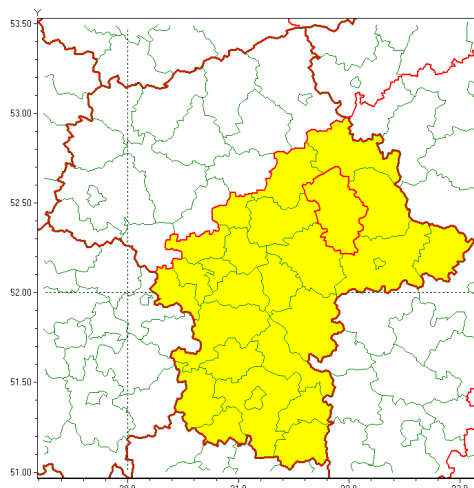

### Zasięg ostrzeżenia w województwie

Opady marznące

### Ostrzeżenie meteorologiczne Nr 9

<b>Nazwa biura</b>	IMGW-PIB Centralne Biuro Prognoz Meteorologicznych - Wydział w Warszawie
<b>Zjawisko/stopień zagrożenia</b>	Opady marznące/ 1
<b>Obszar</b>	województwo mazowieckie <b>powiat węgrowski</b>
<b>Ważność</b>	od godz. 18:00 dnia 24.01.2022 do godz. 08:00 dnia 25.01.2022
<b>Przebieg</b>	Prognozowane są słabe opady marznącego deszczu lub młotki powodujące gołole.
<b>Prawdopodobieństwo wystąpienia zjawiska(%)</b>	80%
<b>Uwagi</b>	Brak.
<b>Dyrektor synoptyk IMGW-PIB</b>	Ilona Bazyluk
<b>Godzina i data wydania</b>	godz. 11:42 dnia 24.01.2022
<b>SMS</b>	IMGW-PIB OSTRZEŻENIE: MARZĄCE OPADY/1 mazowieckie/węgrowski od 18:00/24.01 do 08:00/25.01.2022 marznące opady, drogi liskie.